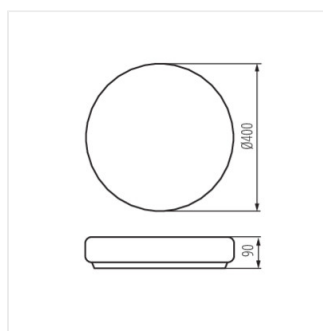

## PERAZ DL

Plafon s výměnným zdrojem světla

PERAZ 30DL-600 NS

PERAZ 25DL-150 NS

PERAZ 40DL-150 NS

PERAZ 30DL-600 NS

PERAZ 25DL-150 NS

PERAZ 40DL-150 NS