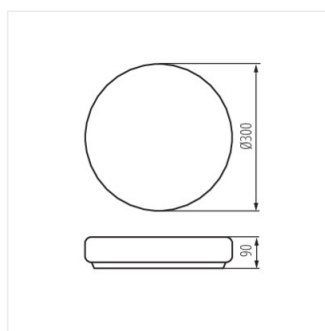

## PERAZ DL

Plafon s výměnným zdrojem světla

PERAZ 30DL-600 NS

PERAZ 25DL-150 NS

PERAZ 40DL-150 NS

PERAZ 30DL-600 NS

PERAZ 25DL-150 NS

PERAZ 40DL-150 NS