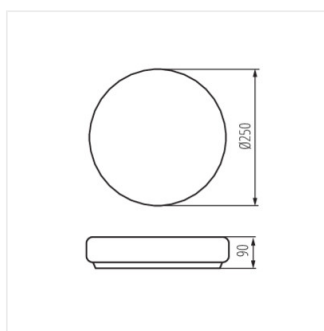

## PERAZ DL

Plafon s výměnným zdrojem světla

PERAZ 30DL-600 NS

PERAZ 25DL-150 NS

PERAZ 40DL-150 NS

PERAZ 30DL-600 NS

PERAZ 25DL-150 NS

PERAZ 40DL-150 NS