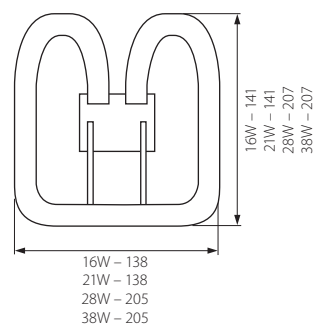

**Kompaktowa świetlówka wtykowa**

Kompaktní zářivka nástrčná

Kompaktná žiarivka nástrčná

■ DD-16W/2P 3500K

■ DD-28W/4P 3500K

		EAN 	 [W]		 [lm]		 [g]	CENA NETTO	CENA BRUTTO
DD-16W/2P 3500K	12650	5905339126504	16	GR8	980	1/-/80	52	15,53 zł	18,95 zł
DD-16W/4P 3500K	12660	5905339126603	16	GR10q	980	1/-/80	52	15,53 zł	18,95 zł
DD-21W/4P 3500K	12661	5905339126610	21	GR10q	1280	1/-/80	52	17,02 zł	20,76 zł
DD-28W/4P 3500K	12662	5905339126627	28	GR10q	1750	1/-/60	124	24,15 zł	29,46 zł
DD-38W/4P 3500K	12663	5905339126634	38	GR10q	2600	1/-/60	124	25,30zł	30,87 zł