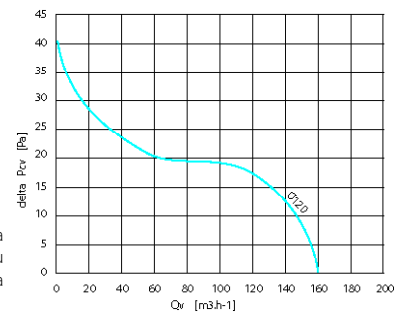

Charakterystyka wydajności wentylatora
Charakteristika ventilátoru
Charakteristika ventilátora

Kanlux								DKC CZ	DKC SK
TWISTER AOL120B	70956	8594056490226	biały / biały / biały	-	-	złączka 2 x 1mm² / svorkovnice 2 x 1mm² / svorkovnica 2 x 1mm²	640	709,00 Kč	908,00 Sk
TWISTER AOL120P	70959	8594056490417	biały / biały / biały	+	-	złączka 2 x 1mm² / svorkovnice 2 x 1mm² / svorkovnica 2 x 1mm²	650	764,00 Kč	978,00 Sk
TWISTER AOL120	70955	8594056490219	biały / biały / biały	+	-	wtyczka 190cm, 2 x 0,75mm² / vidlice 190cm, 2 x 0,75mm² / vidlica 190cm, 2 x 0,75mm²	700	784,00 Kč	1004,00 Sk
TWISTER AOL120T	70960	8594056490257	biały / biały / biały	-	+	złączka 2 x 1mm² / svorkovnice 2 x 1mm² / svorkovnica 2 x 1mm²	650	1004,00 Kč	1284,00 Sk
TWISTER AOL120FT	70957	8594056490240	biały / biały / biały	-	+	złączka 2 x 1mm² / svorkovnice 2 x 1mm² / svorkovnica 2 x 1mm²	660	1159,00 Kč	1484,00 Sk
TWISTER AOL120HT	70958	8594056490233	biały / biały / biały	-	+	złączka 2 x 1mm² / svorkovnice 2 x 1mm² / svorkovnica 2 x 1mm²	655	1159,00 Kč	1484,00 Sk