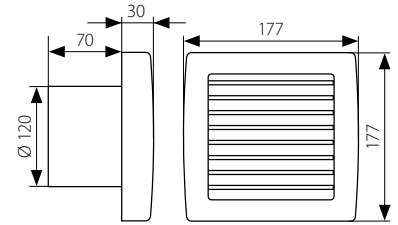

TWISTER AOL120

Wentylator kanałowy z automatyczną żaluzją

Ventilátor s automatickou žaluzií

Ventilátor s automatickou žaluziou

■ TWISTER AOL120B

- obudowa i łopatki: tworzywo sztuczne
- plastové těleso a lopatky ventilátoru
- plastové těleso a lopatky ventilátora