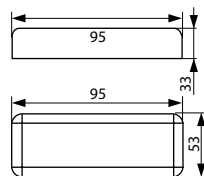

► Elektronický transformátor pro napájení LED svítidel • Elektronický transformátor pre napájanie LED svietidiel

DRIFT LED 0-30W

DRIFT LED 0-6W

- těleso: plast
- teleso: plast

- stabilizace napětí 12V DC
- stabilizácia napätia 12V DC
- vestavěné protipožární a protizatížeňové jistění
- vbudovaná protiskratová ochrana a prepáťová ochrana

	Kanlux									DKC CZ	DKC SK	
NEW	DRIFT LED 0-6W	18040	5905339180407	bílá / biela	220-240V~ 50/60Hz	DC 0,5A (12V); 0...6W	50	80	1/-/180	32	250 Kč	10,00 €
NEW	DRIFT LED 0-30W	18041	5905339180414	bílá / biela	220-240V~ 50/60Hz	DC 2,5A (12V); 0...30W	45	75	1/-/84	156	490 Kč	19,60 €