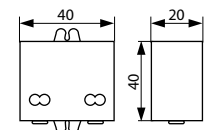

► Elektronický transformátor pro napájení LED svítidel • Elektronický transformátor pre napájanie LED svietidiel

DRIFT LED 0-30W

DRIFT LED 0-6W

- těleso: plast
- teleso: plast

- stabilizace napětí 12V DC
- stabilizácia napätia 12V DC
- vestavěné protipožární a protizatížeňové jistění
- vbudovaná protiskratová ochrana a prepáťová ochrana