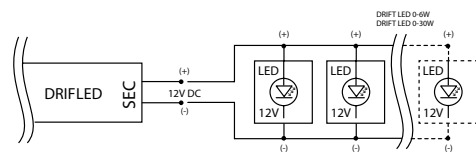

► Elektronický transformátor pro napájení LED svítidel • Elektronický transformátor pre napájanie LED svietidiel

DRIFT LED 0-30W

DRIFT LED 0-6W

- těleso: plast
- teleso: plast

- stabilizace napětí 12V DC
- stabilizácia napätia 12V DC
- vestavěné protipožární a protizatížeňové jistění
- vbudovaná protiskratová ochrana a prepáťová ochrana

	Kanlux									DKC CZ	DKC SK	
NEW	DRIFT LED 0-6W	18040	5905339180407	bílá / biela	220-240V~ 50/60Hz	DC 0,5A (12V); 0...6W	50	80	1/-/180	32	250 Kč	10,00 €
NEW	DRIFT LED 0-30W	18041	5905339180414	bílá / biela	220-240V~ 50/60Hz	DC 2,5A (12V); 0...30W	45	75	1/-/84	156	490 Kč	19,60 €