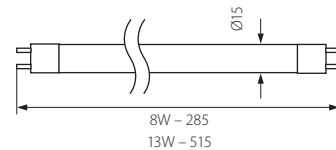

Światłówka liniowa
Lineární zářivka
Lineárna žiarivka

■ T5-13W 2700K/65

■ T5-8W 2700K/65

■ T5-13W 4000K/65

■ T5-8W 4000K/65

		EAN 	[W]	Tc [K]	[lm]	[g]	CENA NETTO	CENA BRUTTO
T5-8W 2700K/65	12710	5905339127105	8	2700	350	28	3,50 zł	4,27 zł
T5-8W 4000K/65	12715	5905339127150	8	4000	350	28	3,50 zł	4,27 zł
T5-13W 2700K/65	12711	5905339127112	13	2700	750	50	5,20 zł	6,34 zł
T5-13W 4000K/65	12716	5905339127167	13	4000	750	50	5,20 zł	6,34 zł