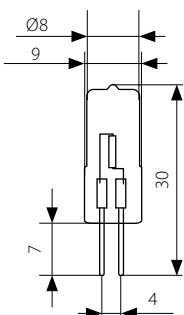

JC

Žárovka halogenová
Halogenová žárovka
Halogénová žiarovka

■ JC-10W4/EK
basic

■ JC-20W G4
premium

Kanlux							DKC CZ	DKC SK
JC-10W4/EK BASIC	10432	5905339104328	10	90	1500	1000/100	13,00 Kč	17,00 Sk
JC-20W4/EK BASIC	10433	5905339104335	20	280	1500	1000/100	13,00 Kč	17,00 Sk
JC-35W4/EK BASIC	10434	5905339104342	35	500	1500	1000/100	13,00 Kč	17,00 Sk
JC-5W G4 PREMIUM	10720	5905339107206	5	60	2000	1000/50	17,00 Kč	22,00 Sk
JC-10W G4 PREMIUM	10722	5905339107220	10	120	2000	1000/50	17,00 Kč	22,00 Sk
JC-20W G4 PREMIUM	10724	5905339107244	20	330	2000	1000/50	17,00 Kč	22,00 Sk
JC-35W G4 PREMIUM	10726	5905339107268	35	600	2000	1000/50	17,00 Kč	22,00 Sk