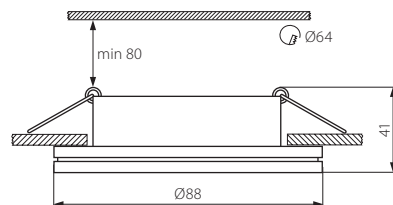

RONA CT-AS11-AL

Sufitowa oprawa punktowa
Podhledové bodové svítidlo
Podhľadové bodové svetidlo

61, 62,
69, 70

352-356

■ RONA CT-AS11-AL

- obudowa: odlew stopu aluminium / osłona: szkło
- těleso svítidla: odlitek z hliníkové slitiny / difuzor: sklo
- teleso svetidla: odliatok z hliníkovej zliatiny / difuzor: sklo

		EAN 		CENA NETTO	CENA BRUTTO
RONA CT-AS11-AL	04700	5905339047007	aluminium / hliník / hlinik	28,33 zł	34,56 zł

12V	max 50													
-----	--------	--	--	--	--	--	--	--	--	--	--	--	--	--

Ozdobne oprawy do wbudowania
Vestavná svítidla ozdobná
Vstavané svetidlá ozdobné