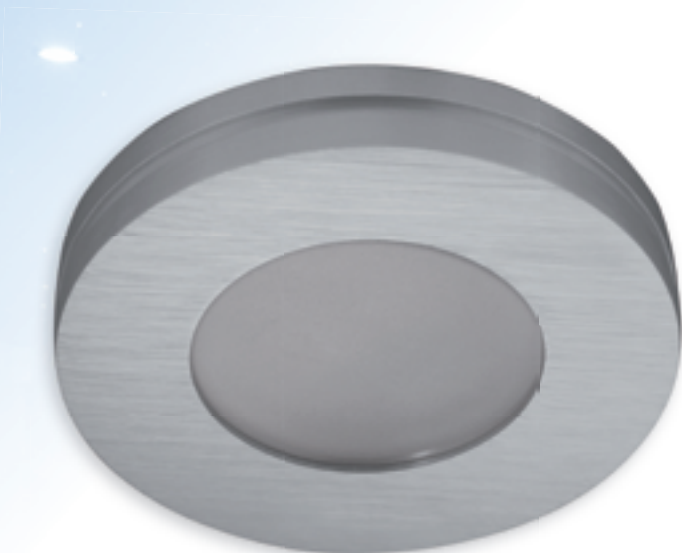

RONA CT-AS11-AL

Sufitowa oprawa punktowa
Podhledové bodové svítidlo
Podhľadové bodové svetidlo

61, 62,
69, 70

352-356

■ RONA CT-AS11-AL

- obudowa: odlew stopu aluminium / osłona: szkło
- těleso svítidla: odlitek z hliníkové slitiny / difuzor: sklo
- teleso svetidla: odliatok z hliníkovej zliatiny / difuzor: sklo

		EAN 		CENA NETTO	CENA BRUTTO
RONA CT-AS11-AL	04700	5905339047007	aluminium / hliník / hlinik	28,33 zł	34,56 zł

12V	max 50													
-----	--------	--	--	--	--	--	--	--	--	--	--	--	--	--

Ozdobne oprawy do wbudowania
Vestavná svítidla ozdobná
Vstavané svetidlá ozdobné