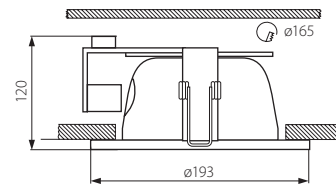

Oprawa typu downlight
Svítidlo typu „downlight“
Svietidlo typu „downlight“

35, 37,
41, 42

■ BEN DL-220-W

- obudowa: stal / kołnierz i odbłyśnik: aluminium
- těleso svítidla: ocelový plech / límeček a reflektor: hliník
- teleso svietidla: ocelový plech / límeček a reflektor: hliník