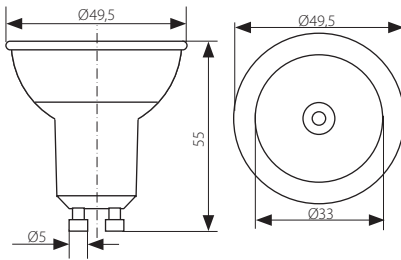

Lampa z diodami LED
Světelný zdroj LED
Svetelný zdroj LED

- POWER-LED GU10-WW
- POWER-LED GU10-CW

NEW	Kanlux		EAN 		CENA NETTO	CENA BRUTTO
	POWER-LED GU10-WW	12800	5905339128003	ciepłobiała / teplá bílá / teplá biela	49,00 zł	59,78 zł
	POWER-LED GU10-CW	12801	5905339128010	zimnobiała / studená bílá / studená biela	48,00 zł	58,56 zł