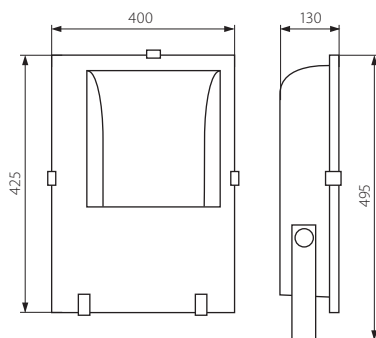

Naświetlacz metalohalogenkowy
Metalhalogenidový reflektor
Metalhalogenidový reflektor

■ ADAMO MTH-250/A

- obudowa i odbłyśnik: aluminium / osłona: szkło
- těleso svítidla a reflektor: hliník / difuzor: sklo
- teleso svetidla a reflektor: hliník / difuzor: sklo

	Kanlux		EAN				CENA NETTO	CENA BRUTTO
NEW	ADAMO MTH-250/A	04845	5905339048455	czarny / černá / čierna	250	7800	365,00 zł	445,30 zł
NEW	ADAMO MTH-400/A	04846	5905339048462	czarny / černá / čierna	400	8620	390,00 zł	475,80 zł

- prąd lampy 250W - 2,1A, 400W - 3,5A / prąd výbojky 250W - 2,1A, 400W - 3,5A / prúd výbojky 250W - 2,1A, 400W - 3,5A