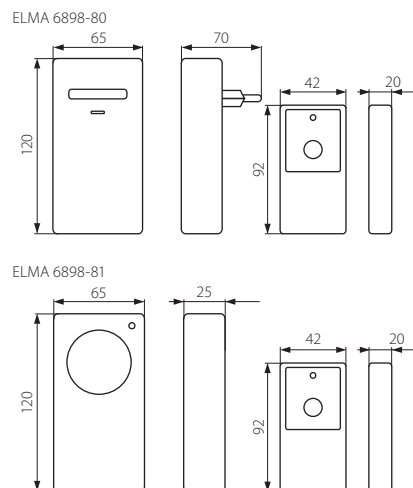

Dzwonek bezprzewodowy
 Bezdrátový zvonček
 Bezdřátový zvonček

■ ELMA 6898-80

■ ELMA 6898-81

- obudowa: tworzywo sztuczne
- těleso: plast
- teleso: plast

Kanlux	Kanlux	EAN			[g]	CENA NETTO	CENA BRUTTO
ELMA 6898-80	00506	5905339005069	biały / biły / biely	250V~	190	58,11 zł	70,89 zł
ELMA 6898-81	00505	5905339005052	biały / biły / biely	3xAA	150	33,20 zł	40,50 zł

- liczba melodii wynosząca 1 / počet melodií 1 / počet melodií 1
- baterie do nadajnika w komplecie / baterie součástí dodávky / bateria súčasťou dodávky
- maksymalna odległość pomiędzy nadajnikiem i odbiornikiem na otwartej przestrzeni wynosząca 60m dla ELMA 6898-80, 80m dla ELMA 6898-82 / maximální vzdálenost mezi vysílačem a přijímačem je v otevřeném prostoru 60m pro ELMA 6898-80, a 80m pro ELMA 6898-81 / maximálna vzdálenosť medzi vysílačom a prijímačom je v otvorenom priestore 60m pre ELMA 6898-80, a 80m pre ELMA 6898-81
- odbiornik przeznaczony do zainstalowania wewnątrz, nadajnik przeznaczony do zainstalowania wewnątrz lub na zewnątrz / zvonček určen pro vnitřní prostředí, tlačítko možno použít ve vnitřním i venkovním prostředí / zvonček určený pre vnútorné prostredie, tlačítko možno použiť vo vnútornom i vonkajšom prostredí
- ELMA 6898-80 będące w II klasie ochronności przed porażeniem elektrycznym, ELMA 6898-81 będące w III klasie ochronności przed porażeniem elektrycznym / ELMA 6898-80 je v třídě izolace II, ELMA 6898-81 je v třídě izolace III / ELMA 6898-80 je v triede izolácie II, ELMA 6898-81 je v triede izolácie III