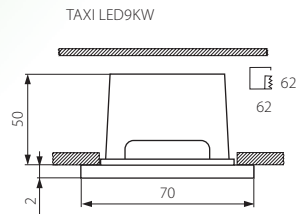

## Oprawa wbudowywana na LED

Vestavné svítidlo LED

Vstavané svietidlo LED

- TAXI LED9KW WW-C/M
- TAXI LED9KW WH-C/M

- TAXI LED12PR WW-C/M
- TAXI LED12PR WH-C/M

- obudowa: odlew metalowy / osłona: szkło / panel frontowy: stal nierdzewna
- těleso svítidla: kovový odlitek / difuzor: sklo / čelní panel: nerezová ocel
- teleso svietidla: kovový odlatok / difuzor: sklo / čelný panel: nerezová ocel

			EAN 						CENA NETTO	CENA BRUTTO
<b>NEW</b>	TAXI LED9KW WW-C/M	04392	5905339043924	matowy chrom / matny chrom / matny chróm	9 ✓	ciepłobiała / teplá bílá / teplá biela	2700	200	68,89 zł	84,05 zł
<b>NEW</b>	TAXI LED12PR WW-C/M	04393	5905339043931	matowy chrom / matny chrom / matny chróm	12 ✓	ciepłobiała / teplá bílá / teplá biela	2700	210	68,89 zł	84,05 zł
	TAXI LED9KW WH-C/M	04390	5905339043900	matowy chrom / matny chrom / matny chróm	9 ✓	biała / bílá / biela	4000	200	68,89 zł	84,05 zł
	TAXI LED12PR WH-C/M	04391	5905339043917	matowy chrom / matny chrom / matny chróm	12 ✓	biała / bílá / biela	4000	210	68,89 zł	84,05 zł