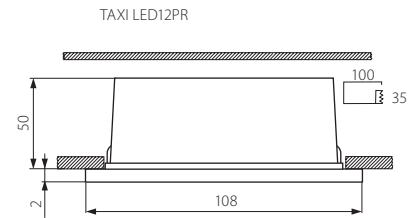

## Oprawa wbudowywana na LED

Vestavné svítidlo LED

Vstavané svietidlo LED

- TAXI LED9KW WW-C/M
- TAXI LED9KW WH-C/M

- TAXI LED12PR WW-C/M
- TAXI LED12PR WH-C/M

- obudowa: odlew metalowy / osłona: szkło / panel frontowy: stal nierdzewna
- těleso svítidla: kovový odlitek / difuzor: sklo / čelní panel: nerezová ocel
- teleso svietidla: kovový odlatok / difuzor: sklo / čelný panel: nerezová ocel

			EAN 						CENA NETTO	CENA BRUTTO
<b>NEW</b>	TAXI LED9KW WW-C/M	04392	5905339043924	matowy chrom / matny chrom / matny chróm	9 ✓	ciepłobiała / teplá bílá / teplá biela	2700	200	68,89 zł	84,05 zł
<b>NEW</b>	TAXI LED12PR WW-C/M	04393	5905339043931	matowy chrom / matny chrom / matny chróm	12 ✓	ciepłobiała / teplá bílá / teplá biela	2700	210	68,89 zł	84,05 zł
	TAXI LED9KW WH-C/M	04390	5905339043900	matowy chrom / matny chrom / matny chróm	9 ✓	biała / bílá / biela	4000	200	68,89 zł	84,05 zł
	TAXI LED12PR WH-C/M	04391	5905339043917	matowy chrom / matny chrom / matny chróm	12 ✓	biała / bílá / biela	4000	210	68,89 zł	84,05 zł