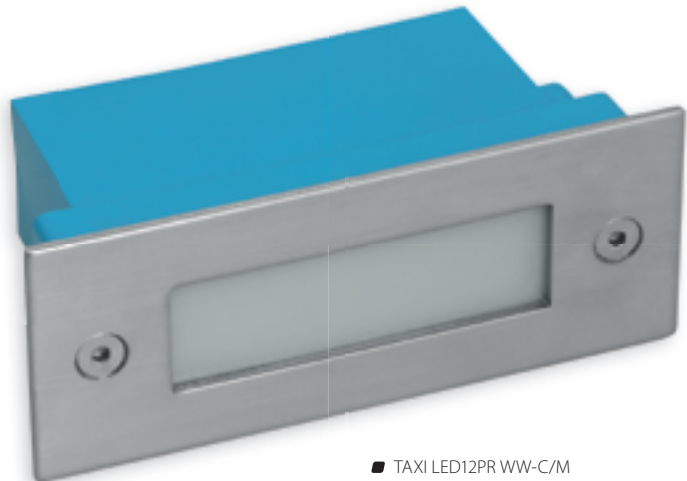

## Oprawa wbudowywana na LED

Vestavné svítidlo LED

Vstavané svietidlo LED

- TAXI LED9KW WW-C/M
- TAXI LED9KW WH-C/M

- TAXI LED12PR WW-C/M
- TAXI LED12PR WH-C/M

- obudowa: odlew metalowy / osłona: szkło / panel frontowy: stal nierdzewna
- těleso svítidla: kovový odlitek / difuzor: sklo / čelní panel: nerezová ocel
- teleso svietidla: kovový odlatok / difuzor: sklo / čelný panel: nerezová ocel

			EAN 						CENA NETTO	CENA BRUTTO
<b>NEW</b>	TAXI LED9KW WW-C/M	04392	5905339043924	matowy chrom / matny chrom / matny chróm	9 ✓	ciepłobiała / teplá bílá / teplá biela	2700	200	68,89 zł	84,05 zł
<b>NEW</b>	TAXI LED12PR WW-C/M	04393	5905339043931	matowy chrom / matny chrom / matny chróm	12 ✓	ciepłobiała / teplá bílá / teplá biela	2700	210	68,89 zł	84,05 zł
	TAXI LED9KW WH-C/M	04390	5905339043900	matowy chrom / matny chrom / matny chróm	9 ✓	biała / bílá / biela	4000	200	68,89 zł	84,05 zł
	TAXI LED12PR WH-C/M	04391	5905339043917	matowy chrom / matny chrom / matny chróm	12 ✓	biała / bílá / biela	4000	210	68,89 zł	84,05 zł

- w zestawie dołączony klucz sześciokątny / imbus klíč součástí dodávky svítidla / imbus klúč súčasťou dodávky svietidla
- źródło światła niewymienne / nevyměnitelný zdroj světla / nevymeniteľný zdroj svetla